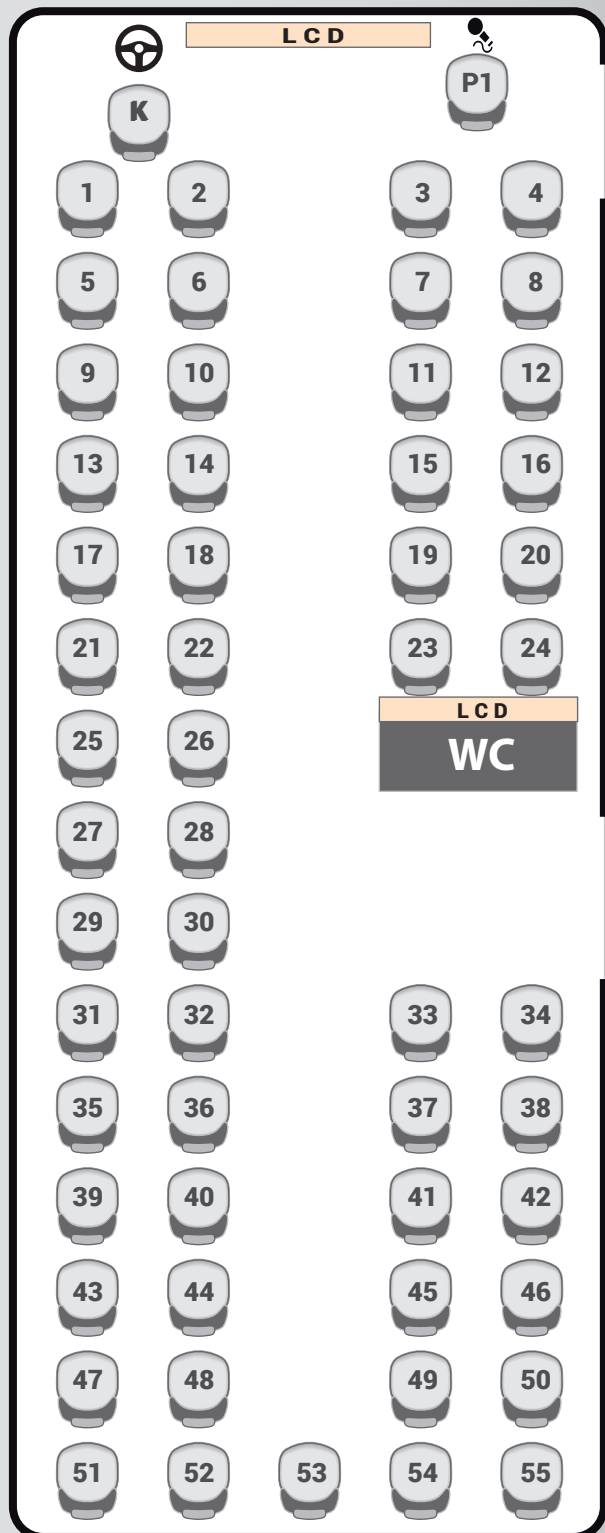

## Mercedes Tourismo 16 RHD

Autokar 13metrowy/ 13m coach

**K** Kierowca / Driver  
**P1** Pilot 1 / Tourleader #1  
**P2** Pilot 2 / Tourleader #2

1 .....	29 .....
2 .....	30 .....
3 .....	31 .....
4 .....	32 .....
5 .....	33 .....
6 .....	34 .....
7 .....	35 .....
8 .....	36 .....
9 .....	37 .....
10 .....	38 .....
11 .....	39 .....
12 .....	40 .....
13 .....	41 .....
14 .....	42 .....
15 .....	43 .....
16 .....	44 .....
17 .....	45 .....
18 .....	46 .....
19 .....	47 .....
20 .....	48 .....
21 .....	49 .....
22 .....	50 .....
23 .....	51 .....
24 .....	52 .....
25 .....	53 .....
26 .....	54 .....
27 .....	55 .....
28 .....	