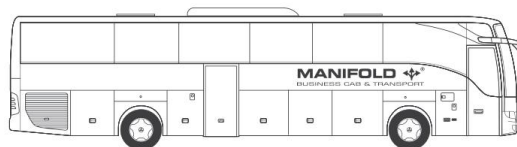

Mercedes Tourismo 16 RHD

ROK PRODUKCJI / PRODUCTION YEAR:	2014
KOLOR / COLOR:	GRAFITOWY / GRAPHITE
PASAŻERÓW / PASSENGERS:	55
PILOT / TOURLEADER:	1

KOMFORT

- ✓ Wysokość korytarza 2,04 m
- ✓ WC
- ✓ Klimatyzacja
- ✓ Ogrzewanie postojowe niezależne od silnika
- ✓ Indywidualny panel sterowania nagłośnienie + oświetlenie + klimatyzacja
- ✓ Półki na bagaż podręczny
- ✓ Zegar elektroniczny
- ✓ Szyby panoramiczne, dwuwarstwowe, dymione
- ✓ Rolety przeciwsłoneczne
- ✓ Drzwi z przodu i z tyłu
- ✓ Lodówka
- ✓ Barek tzw kawiarka
- ✓ WIFI- na życzenie

FOTELE

- ✓ Kapitańskie tzw. lotnicze
- ✓ Uchylnie do tyłu (funkcja spania)
- ✓ Rozsuwane na boki (funkcja komfort)
- ✓ Stoliki pokładowe, tacki montowane na oparciu
- ✓ Numeracja siedzeń
- ✓ Pasy bezpieczeństwa
- ✓ Zagłówki skórzane
- ✓ Podłokietniki
- ✓ Podnóżki regulowane

BEZPIECZEŃSTWO

- ✓ Dodatkowy hamulec górski retarder Voith
- ✓ ABS
- ✓ ASR
- ✓ ESP

AUDIO VIDEO

- ✓ CD
- ✓ DVD
- ✓ MIKROFON
- ✓ RADIO
- ✓ MP3
- ✓ LCD x 2

TECHNICZNE

- ✓ Certyfikat Tempo 100
- ✓ Norma Emisji Spalin Euro 5
- ✓ Tempomat
- ✓ Hak holowniczy
- ✓ Felgi aluminiowe

COMFORT

- ✓ Corridor's height 2,04 m (6 feet 8 inches)
- ✓ WC
- ✓ AC
- ✓ Independent heating
- ✓ Individual control panel Sound + Light + Air Condition
- ✓ Hand luggage shelf
- ✓ Electronic clock
- ✓ Panoramic windows, double-layered, tinted
- ✓ Sun curtains
- ✓ Doors fore and rear
- ✓ Refrigerator
- ✓ Coffee machine
- ✓ WIFI- on request

SEATS

- ✓ Captain's chair
- ✓ Adjustable back rest retractable
- ✓ Horizontal move
- ✓ Eating tray
- ✓ Seats with numbers
- ✓ 3 points seat belts
- ✓ Leather headrests
- ✓ Armrest
- ✓ Adjustable footrest

SAFETY

- ✓ Additional breaking system - retarder Voith
- ✓ ABS
- ✓ ASR
- ✓ ESP

AUDIO VIDEO

- ✓ CD
- ✓ DVD
- ✓ MICROPHONE
- ✓ RADIO
- ✓ MP3
- ✓ LCD x 2

TECHNICAL

- ✓ Tempo 100 Certificate
- ✓ Emission class Euro 4
- ✓ Cruise control
- ✓ Towbar
- ✓ Alloy wheels