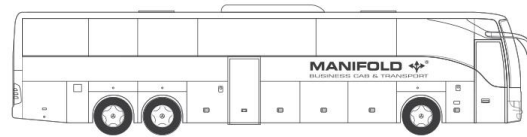

Mercedes Tourismo 17 RHD

ROK PRODUKCJI / PRODUCTION YEAR:	2012
KOLOR / COLOR:	GRAFITOWY / GRAPHITE
PASAŻERÓW / PASSENGERS:	61
PILOT / TOURLEADER:	2

KOMFORT

- ✓ Wysokość korytarza 2,04 m
- ✓ WC
- ✓ Klimatyzacja
- ✓ Ogrzewanie postojowe niezależne od silnika
- ✓ Indywidualny panel sterowania nagłośnienie + oświetlenie + klimatyzacja
- ✓ Półki na bagaż podręczny
- ✓ Zegar elektroniczny
- ✓ Szyby panoramiczne, dwuwarstwowe, dymione
- ✓ Rolety przeciwsłoneczne
- ✓ Drzwi z przodu i z tyłu
- ✓ Lodówka
- ✓ Barek tzw kawiarka
- ✓ WIFI- na życzenie

FOTELE

- ✓ Kapitańskie tzw. lotnicze
- ✓ Uchylnie do tyłu (funkcja spania)
- ✓ Rozsuwane na boki (funkcja komfort)
- ✓ Stoliki pokładowe, tacki montowane na oparciu
- ✓ Numeracja siedzeń
- ✓ Pasy bezpieczeństwa
- ✓ Zagłówki skórzane
- ✓ Podłokietniki
- ✓ Podnóżki regulowane

BEZPIECZEŃSTWO

- ✓ Dodatkowy hamulec górski retarder Voith
- ✓ ABS
- ✓ ASR
- ✓ ESP

AUDIO VIDEO

- ✓ CD
- ✓ DVD
- ✓ MIKROFON
- ✓ RADIO
- ✓ MP3
- ✓ LCD x 2

TECHNICZNE

- ✓ Certyfikat Tempo 100
- ✓ Norma Emisji Spalin Euro 5
- ✓ Tempomat
- ✓ Hak holowniczy

COMFORT

- ✓ Corridor's height 2,04 m (6 feet 8 inches)
- ✓ WC
- ✓ AC
- ✓ Independent heating
- ✓ Individual control panel Sound + Light + Air Condition
- ✓ Hand luggage shelf
- ✓ Electronic clock
- ✓ Panoramic windows, double-layered, tinted
- ✓ Sun curtains
- ✓ Doors fore and rear
- ✓ Refrigerator
- ✓ Coffee machine
- ✓ WIFI- on request

SEATS

- ✓ Captain's chair
- ✓ Adjustable back rest retractable
- ✓ Horizontal move
- ✓ Eating tray
- ✓ Seats with numbers
- ✓ 3 points seat belts
- ✓ Leather headrests
- ✓ Armrest
- ✓ Adjustable footrest

SAFETY

- ✓ Additional breaking system - retarder Voith
- ✓ ABS
- ✓ ASR
- ✓ ESP

AUDIO VIDEO

- ✓ CD
- ✓ DVD
- ✓ MICROPHONE
- ✓ RADIO
- ✓ MP3
- ✓ LCD x 2

TECHNICAL

- ✓ Tempo 100 Certificate
- ✓ Emission class Euro 5
- ✓ Cruise control
- ✓ Towbar