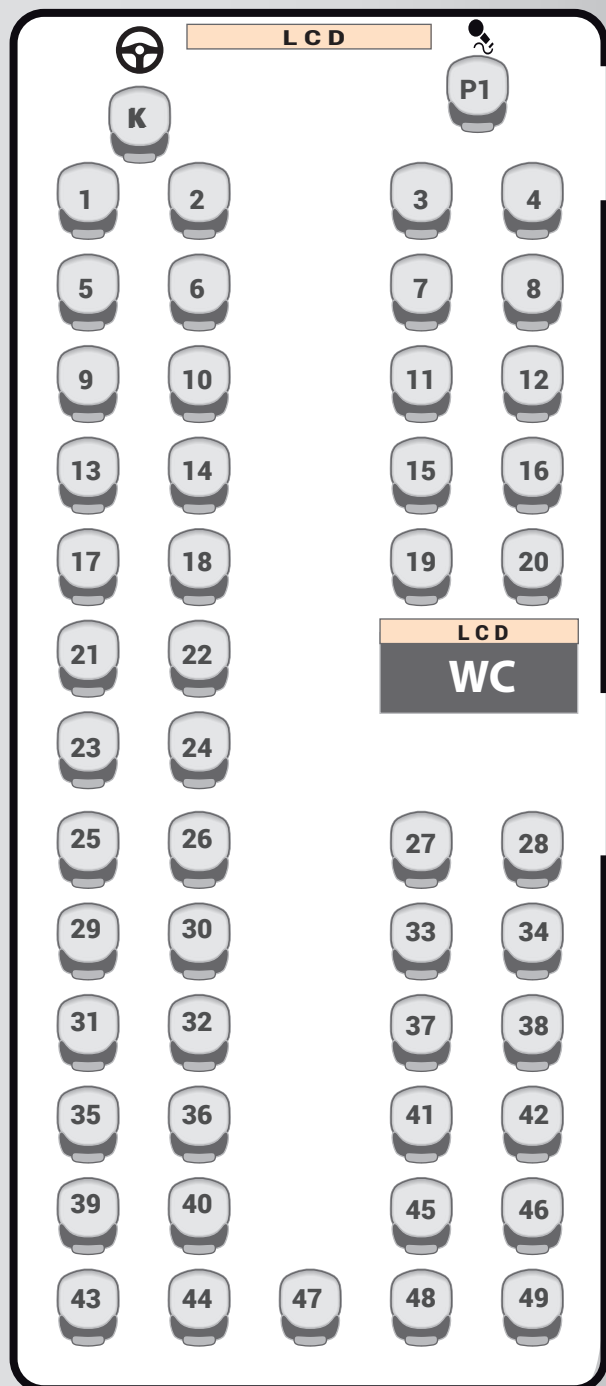

Mercedes Tourismo 15 RHD

Autokar 12metrowy/ 12m coach

K Kierowca / Driver
P1 Pilot 1 / Tourleader #1
P2 Pilot 2 / Tourleader #2

1	26
2	27
3	28
4	29
5	30
6	31
7	32
8	33
9	34
10	35
11	36
12	37
13	38
14	39
15	40
16	41
17	42
18	43
19	44
20	45
21	46
22	47
23	48
24	49
25	